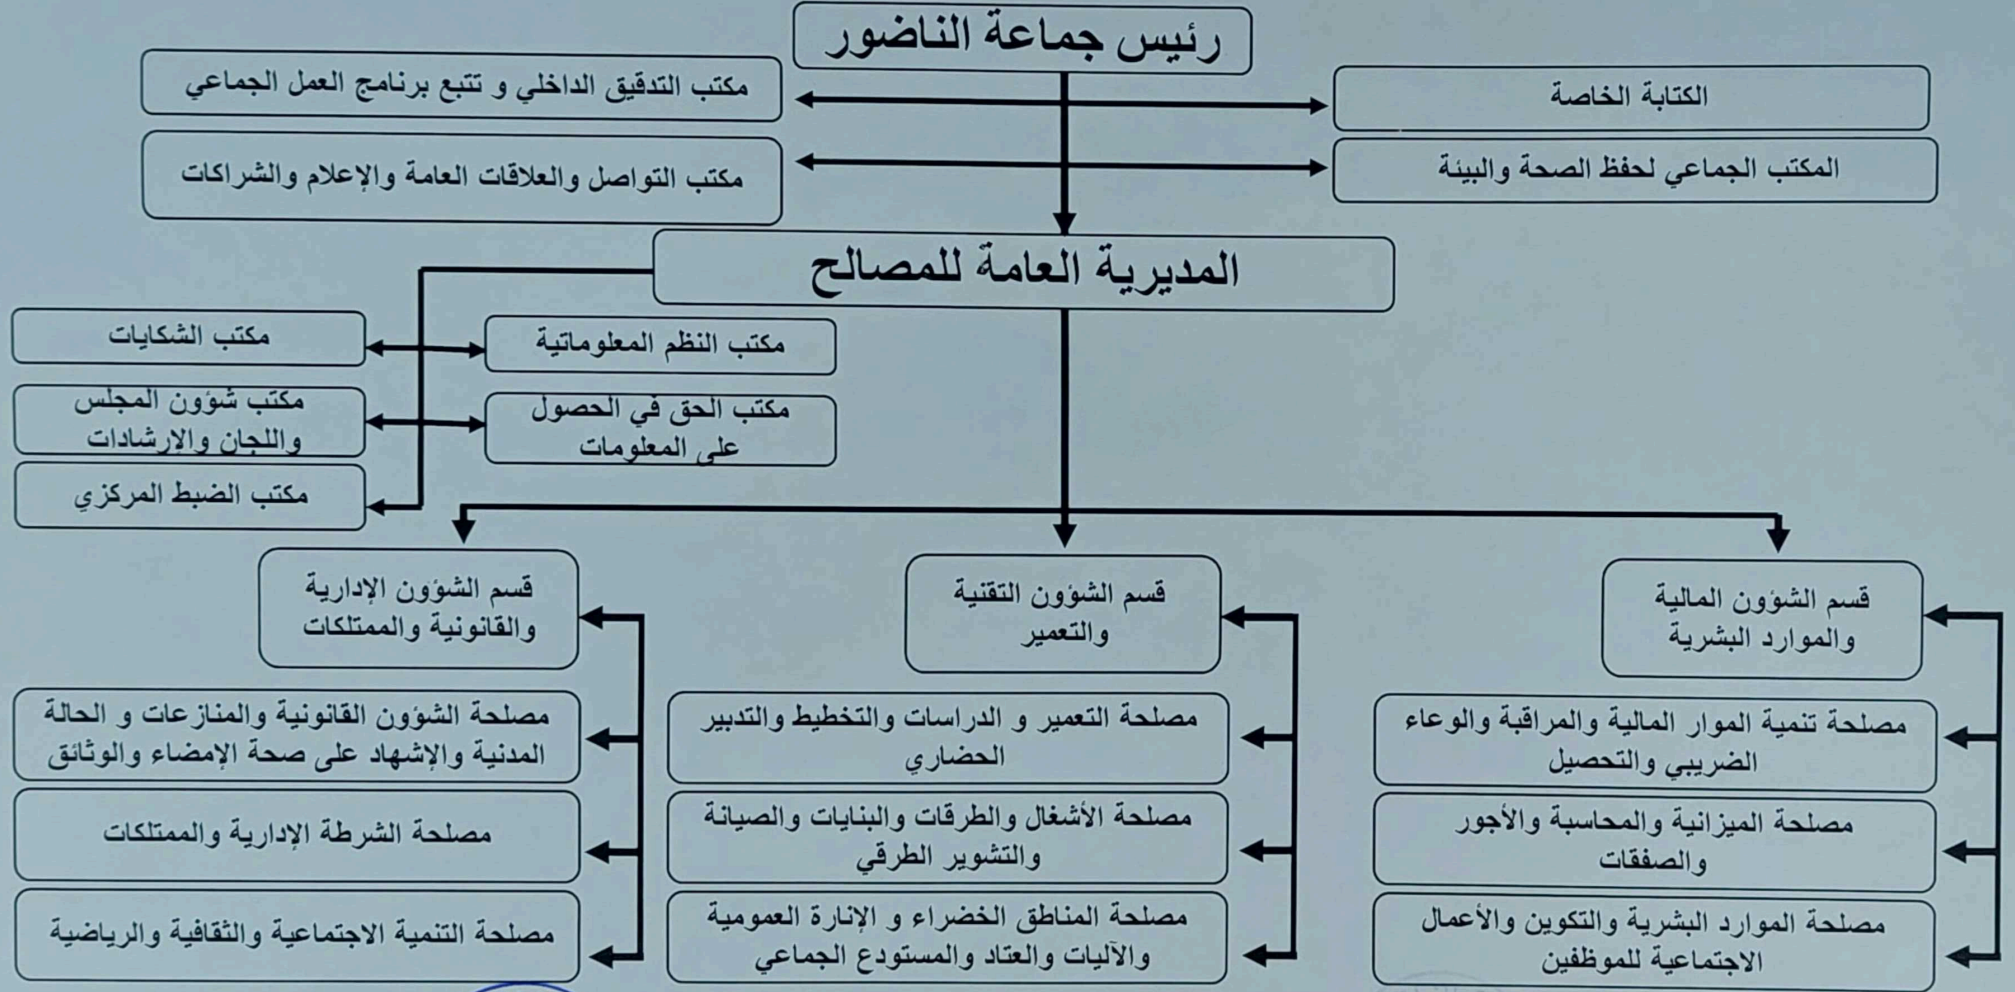

مدينة الناظور  
باب أوروبا

# الهيكل التنظيمي المعدل لإدارة جماعة الناظور

عامل عمالة إقليم الناظور

إمضاء: علي خليل

28 فبراير 2023

رئيس جماعة الناظور

الرئيس: شهيمن أزواغ

Shihim